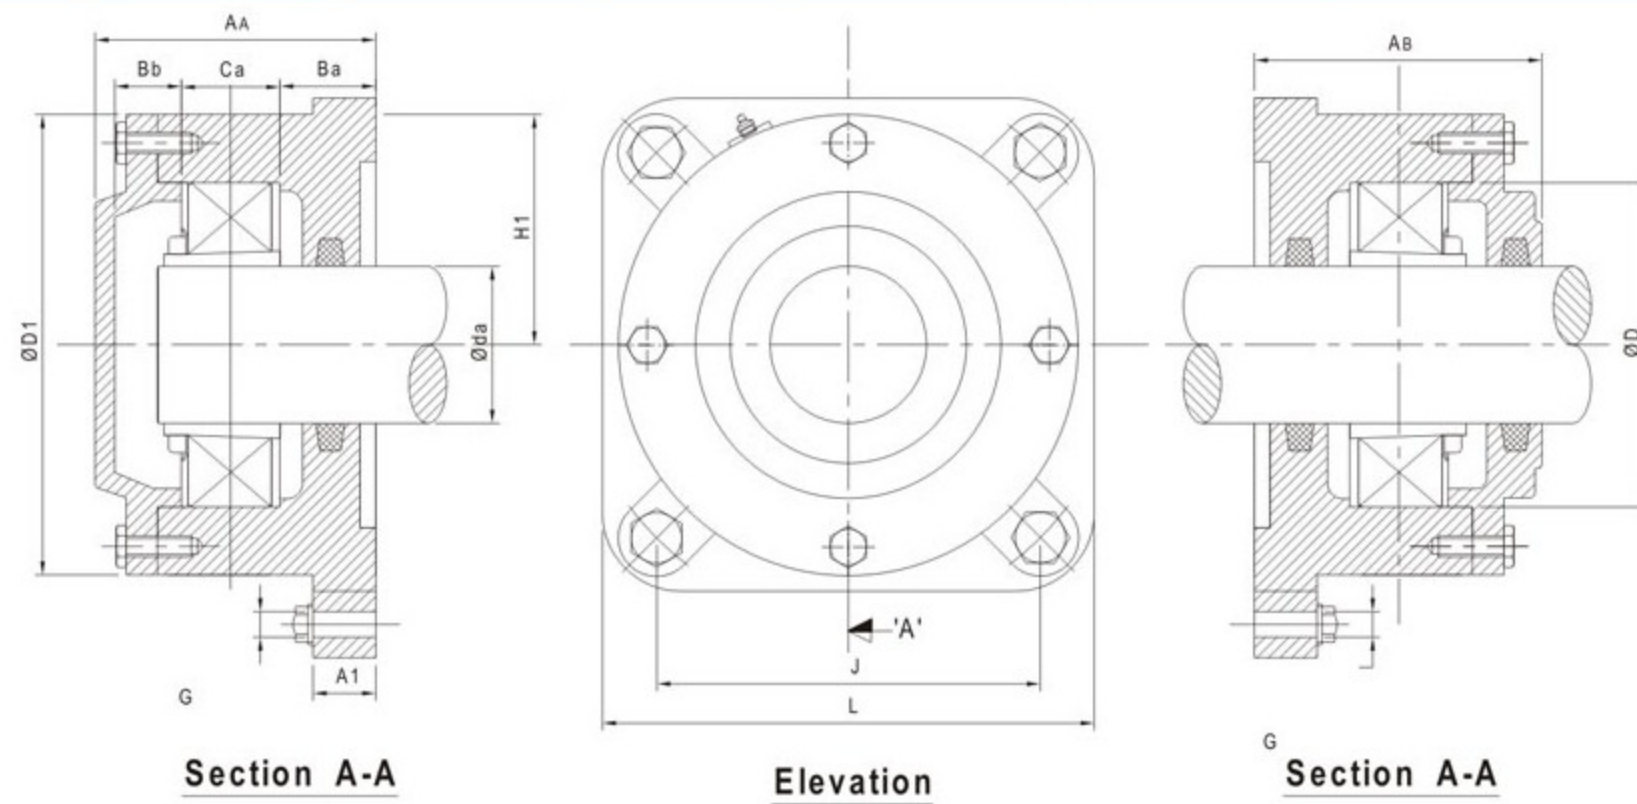

Square Flange Series

Masta Brand Triangular Flanged Bearing Housing for bearing with adapter sleeve.

Plummer Block Designation	Shaft dia	DIMENSION IN MM												Appropriate Bearing No. Sleeve	Felt Strip
		AA	AB	A1	Ba	Bb	D1	H1	J	L	G	Ca	D		
722515	65	104	104	25	30	27	168	95	152	190	16	41	130	1215 EK + H 215 2215 EK + H 315 22215 EK+ H 315	FS 260
722516	70	110	110	25	31	30	176	98	152	196	16	43	140	1216 EK + H 216 2216 EK + H 316 22216 EK+ H 316	FS 330
722517	75	114	114	25	31	30	188	105	170	210	16	46	150	1217 EK + H 217 2217 EK + H 317 22217 EK+ H 317	FS 330
722518	80	118	118	25	30	31	198	105	170	210	16	50	160	1218 EK + H 218 2218 EK + H 318 22218 EK+ H 318	FS 330
722520	90	127	127	30	33	33	224	125	198	250	20	56	180	1220 EK + H 220 2220 EK + H 320 22220 EK+ H 320	FS 370
722522	100	137	137	30	38	38	246	135	219	270	20	63	200	1222 EK + H 222 2222 EK + H 322 22222 EK+ H 322	FS 460